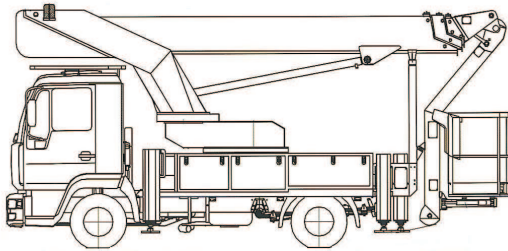

ARBEITSBÜHNEN
SCHERER
ROLLGERÜSTE

66849 Landstuhl
 Philipp-Reis-Straße 9
 Tel. (0 63 71) 1 24 76
 Fax (0 63 71) 1 78 27
 www.Arbeitsbuehnen-Scherer.de

LKW Arbeitsbühne 7,5 t
Arbeitshöhe 28 m

Gesamtgewicht: 7495 Kg
 Antrieb: Diesel

Führerschein Klasse: C 1

Plattformhöhe: 26 m
 Arbeitshöhe: 28 m
 Drehtisch: 500°
 Korbarm: 2 x 45°
 Abstützautomatik
 Min. Abstützbreite 2,30 m
 Max. Abstützbreite 4,70 m
 Transportlänge 6,85 m
 Transportbreite 2,54 m
 Transporthöhe 3,30 m

Seitliche Reichweite

Korblast 20,0 m / 120 kg
 Korblast 18,3 m / 200 kg
 Korblast 16,6 m / 300 kg
 Korbmaße 1,60 x 0,80 x 1,10 m