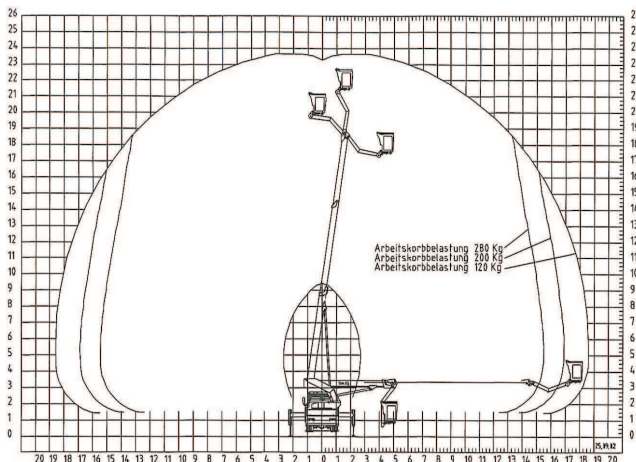

ARBEITSBÜHNEN
SCHERER
ROLLGERÜSTE

66849 Landstuhl
 Philipp-Reis-Straße 9
 Tel. (0 63 71) 1 24 76
 Fax (0 63 71) 1 78 27
 www.Arbeitsbühnen-Scherer.de

LKW Arbeitsbühne 7,5 t
Arbeitshöhe 23,5 m

Gesamtgewicht: 7495 Kg
 Antrieb Diesel

Führerschein Klasse: C1

Plattformhöhe: 21,5 m
 Arbeitshöhe: 23,5 m
 Drehtisch: 500°
 Korbarm: 2 x 45°
 Abstützautomatik
 Min. Abstützbreite 2,30 m
 Max. Abstützbreite 4,70 m
 Transportlänge: 6,85 m
 Transportbreite: 2,54 m
 Transporthöhe: 3,30 m

Seitliche Reichweite

Korblast 18,5 m / 100 kg
 Korblast 17,0 m / 200 kg
 Korblast 15,5 m / 280 kg
 Korbmaße 1,60 x 0,80 x 1,10 m

Kennfeld TKA 23,5 KS
 breite Abstützung