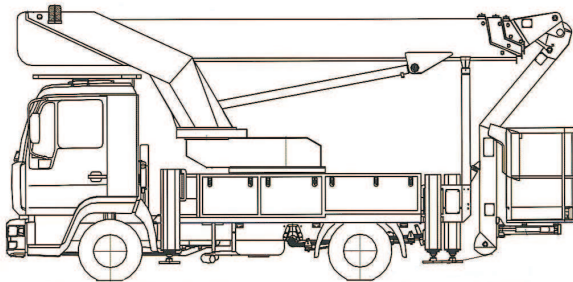

ARBEITSBÜHNEN
SCHERER
ROLLGERÜSTE

66849 Landstuhl
 Philipp-Reis-Straße 9
 Tel. (0 63 71) 1 24 76
 Fax (0 63 71) 1 78 27
 www.Arbeitsbühnen-Scherer.de

LKW Arbeitsbühne 7,5 t
Arbeitshöhe 23,5 m

Gesamtgewicht: 7495 Kg
 Antrieb Diesel

Führerschein Klasse: C1

Plattformhöhe: 21,5 m
 Arbeitshöhe: 23,5 m
 Drehtisch: 500°
 Korbarm: 2 x 45°
 Abstützautomatik
 Min. Abstützbreite 2,30 m
 Max. Abstützbreite 4,70 m
 Transportlänge: 6,85 m
 Transportbreite: 2,54 m
 Transporthöhe: 3,30 m

Seitliche Reichweite

Korblast 18,5 m / 100 kg
 Korblast 17,0 m / 200 kg
 Korblast 15,5 m / 280 kg
 Korbmaße 1,60 x 0,80 x 1,10 m

Kennfeld TKA 23,5 KS
 breite Abstützung