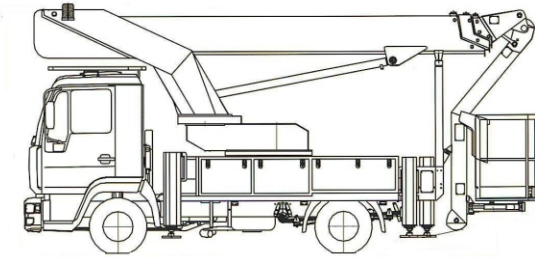

ARBEITSBÜHNEN
SCHERER
ROLLGERÜSTE

66849 Landstuhl
 Philipp-Reis-Straße 9
 Tel. (0 63 71) 1 24 76
 www.Arbeitsbuehnen-Scherer.de Fax (0 63 71) 1 78 27

LKW Arbeitsbühne 7,5 t
Arbeitshöhe 18,0 m

Gesamtgewicht: 7495 Kg
 Antrieb: Diesel

Führerschein Klasse: C1

Plattformhöhe: 16,0 m
 Arbeitshöhe: 18,0 m
 Drehtisch: 500°
 Korbarm: 2 x 45°
 Abstützautomatik
 Min. Abstützbreite: 2,30 m
 Max. Abstützbreite: 4,70 m
 Transportlänge: 6,85 m
 Transportbreite: 2,54 m
 Transporthöhe: 3,30 m

Seitliche Reichweite

Korblast: 13,0 m / 300 kg
 Korbmaße: 1,60 x 0,80 x 1,10 m