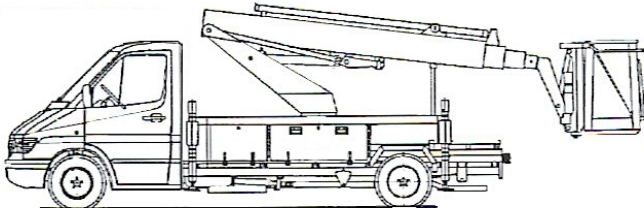

ARBEITSBÜHNEN
SCHERER
ROLLGERÜSTE

66849 Landstuhl
 Philipp-Reis-Straße 9
 Tel. (0 63 71) 1 24 76
 www.Arbeitsbuehnen-Scherer.de Fax (0 63 71) 1 78 27

LKW Arbeitsbühne 3,5 t
Arbeitshöhe 15 m

Gesamtgewicht: 3500 Kg
 Antrieb 220 V / Diesel

Führerschein Klasse B

Plattformhöhe 13 m
 Arbeitshöhe 15 m
 Min. Abstützbreite 2,00 m
 Max. Abstützbreite 2,69 m
 Transportlänge 8,50 m
 Transportbreite 2,00 m
 Transporthöhe 2,60 m

Seitliche Reichweite