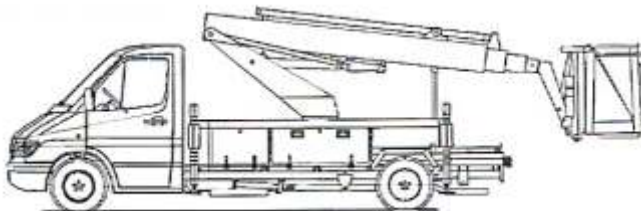

ARBEITSBÜHNEN
SCHERER
ROLLGERÜSTE

66849 Landstuhl
 Philipp-Reis-Straße 9
 Tel. (0 63 71) 1 24 76
 Fax (0 63 71) 1 78 27
 www.Arbeitsbühnen-Scherer.de

LKW Arbeitsbühne 3,5 t
Arbeitshöhe 19 m

Gesamtgewicht: 3500 Kg
 Antrieb Diesel

Führerschein Klasse B

Plattformhöhe 17 m
 Arbeitshöhe 19 m
 Min. Abstützbreite 2,00 m
 Max. Abstützbreite 2,69 m
 Transportlänge 8,50 m
 Transportbreite 2,00 m
 Transporthöhe 2,60 m

Seitliche Reichweite