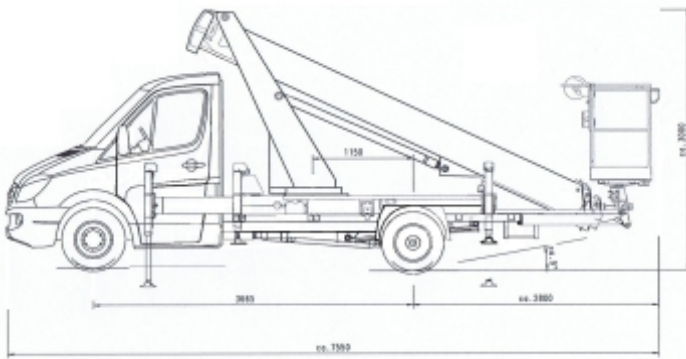

## LKW Arbeitsbühne Palfinger 3,5t Arbeitshöhe 15 m

Gesamtgewicht: 3500 Kg  
Antrieb Diesel

### Führerschein Klasse: B

Plattformhöhe: 13 m  
Arbeitshöhe: 15 m  
Schwenkbereich 500°  
Drehbereich Korb 2 x 90°

### Abstützautomatik

Min. Abstützbreite 2,22 m  
Max. Abstützbreite 3,60 m

Transportlänge: 7,60 m  
Transportbreite: 2,22 m  
Transporthöhe: 3,00 m

### Seitliche Reichweite

Korblast 9,50 m / 100 kg  
Korbmaße 1,35 x 0,65 x 1,10 m